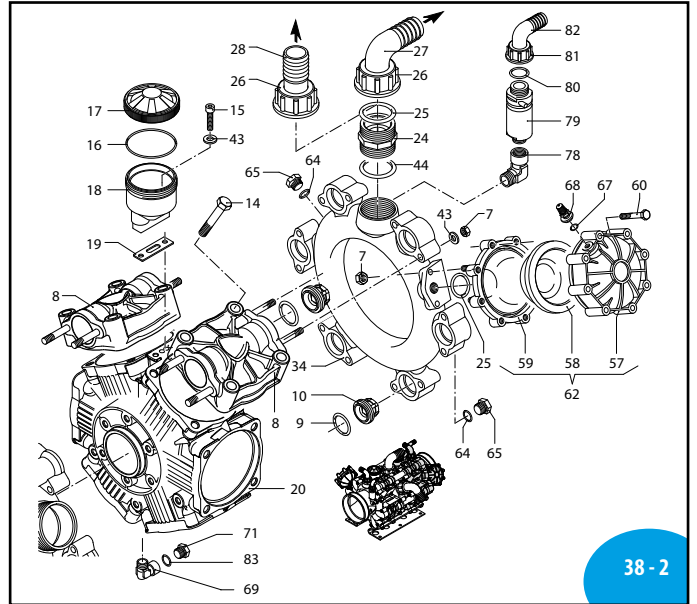

## AR 500 bp TWIN - AR 560 bp TWIN

CM 758601

38 - 1

38 - 2

AR000112-EN

38 - 3

AR000113-EN

38 - 4

AR000114-DN

AR000116-DN

2144070 Schema fasatura alberi

38 - 5

MI 91405