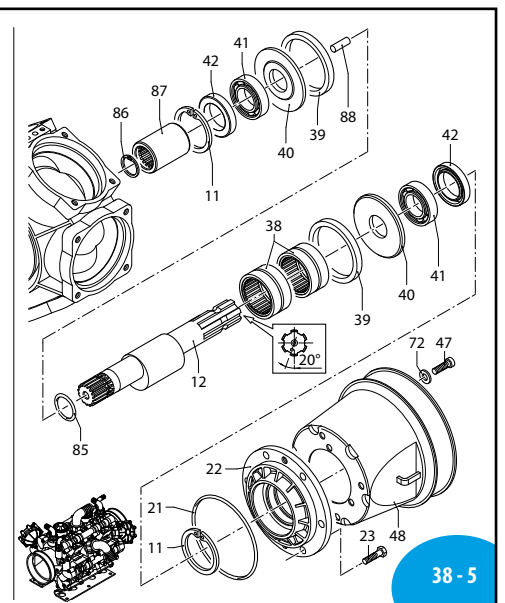

## AR 500 bp TWIN - AR 560 bp TWIN

CM 758601

38 - 1

38 - 2

AR000112-EN

38 - 3

AR000113-EN

38 - 4

AR000114-DN

AR000116-DN

2144070 Schema fasatura alberi

38 - 5

MI 91405