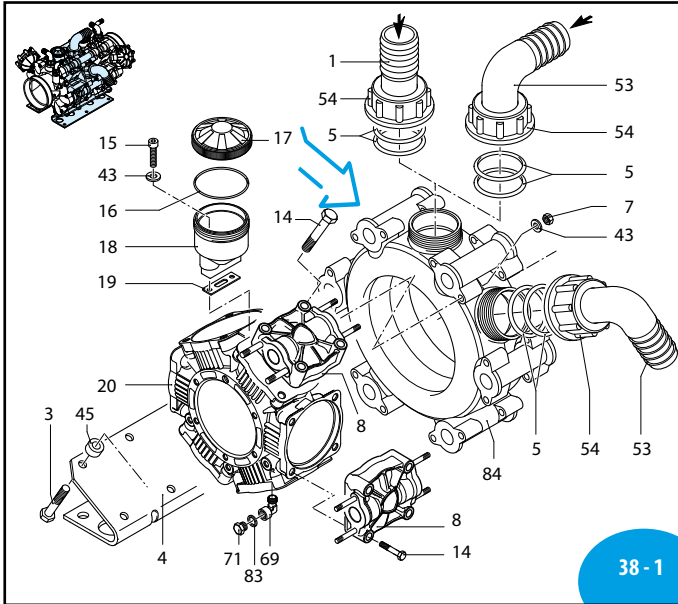

## AR 500 bp TWIN - AR 560 bp TWIN

CM 758601

38 - 1

38 - 2

AR000112-EN

38 - 3

AR000113-EN

38 - 4

AR000114-DN

AR000116-DN

2144070 Schema fasatura alberi

38 - 5

MI 91405