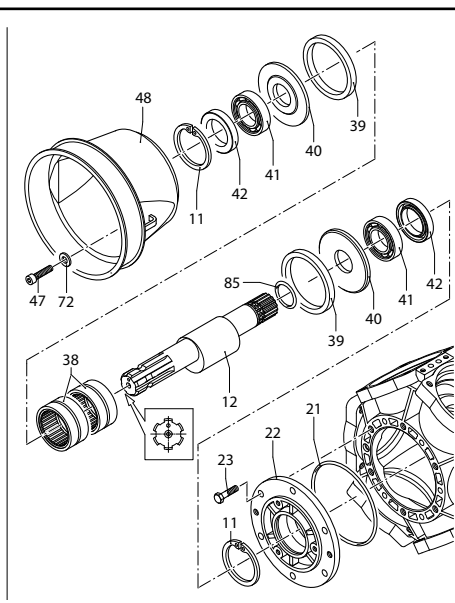

## AR 500 bp TWIN - AR 560 bp TWIN

CM 758601

38 - 1

38 - 2

AR000112-EN

38 - 3

AR000113-EN

38 - 4

AR000114-DN

AR000116-DN

2144070 Schema fasatura alberi

38 - 5

MI 91405