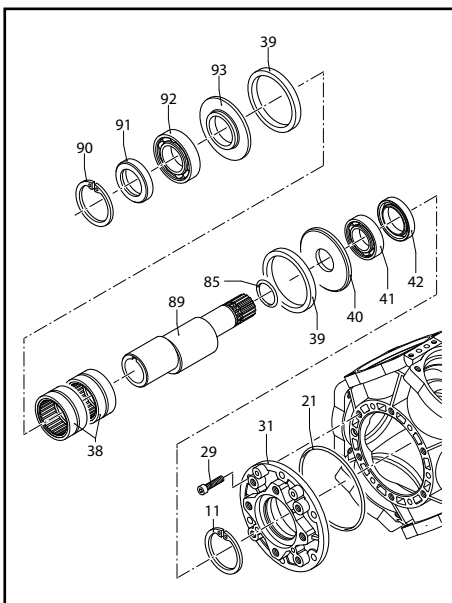

## AR 500 bp TWIN - AR 560 bp TWIN

CM 758601

38 - 1

38 - 2

AR000112-EN

38 - 3

AR000113-EN

38 - 4

AR000114-DN

AR000116-DN

2144070 Schema fasatura alberi

38 - 5

MI 91405