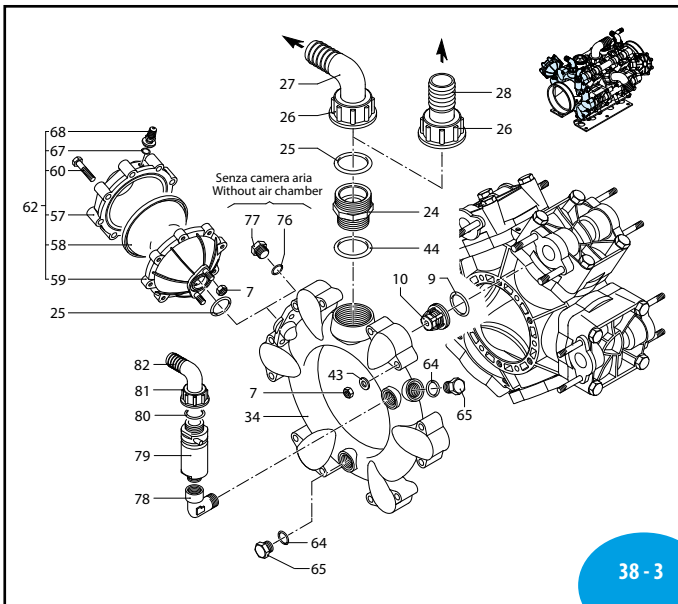

## AR 500 bp TWIN - AR 560 bp TWIN

CM 758601

38 - 1

38 - 2

AR000112-EN

38 - 3

AR000113-EN

38 - 4

AR000114-DN

AR000116-DN

2144070 Schema fasatura alberi

38 - 5

MI 91405