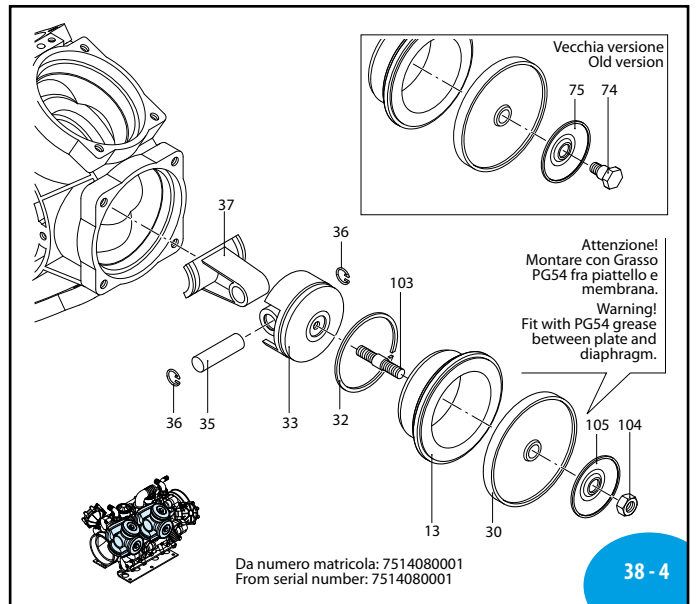

## AR 500 bp TWIN - AR 560 bp TWIN

CM 758601

38 - 1

38 - 2

AR000112-EN

38 - 3

AR000113-EN

38 - 4

AR000114-DN

AR000116-DN

2144070 Schema fasatura alberi

38 - 5

MI 91405